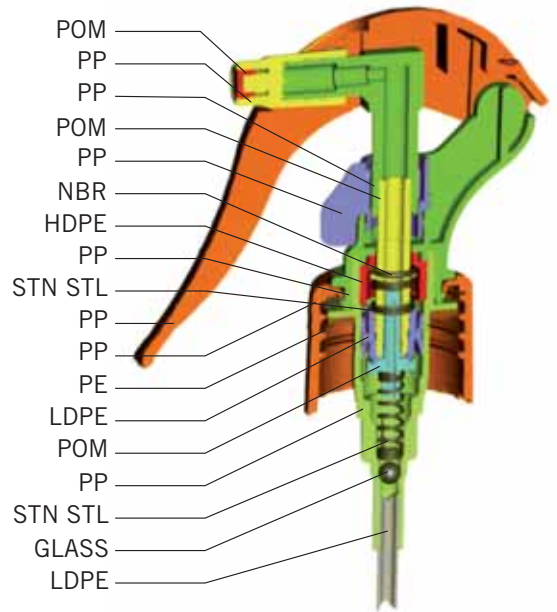

# falemi

envases cosméticos

**bombas**

# pistolas pulverizadoras

**FP-109**  
series

**0,25±0,05ML/T**

FOAM

SPRAY

20/410

24/410

28/410

**FP-101**  
series

**0,75±0,10ML/T**

FOAM

SPRAY

28/400

28/410

28/415

# pulverizadoras

**FS-601**  
series

0,12±0,02ML/T

**FS-608**  
series

tipos de  
rosca

18/410
18/415
20/410
20/415
22/415
24/410
24/415
28/410

0,12±0,02ML/T