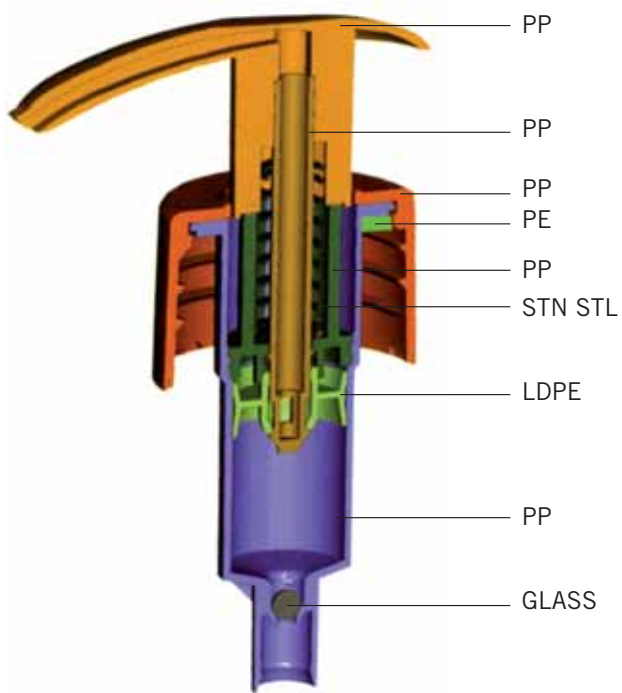

# pulverizadoras

**FS-601**  
series

0,12±0,02ML/T

**FS-608**  
series

tipos de  
rosca

18/410
18/415
20/410
20/415
22/415
24/410
24/415
28/410

0,12±0,02ML/T

# dosificadoras

**FL-303**  
series

**1,30±0,20ML/T**

**FL-304**  
series

**2,00±0,20ML/T**

1,80±0,20ML/T

**FL-310**  
series

24/410-1

24/410-2

24/415-2

A-1

E-1

28/400-2

28/410-1

28/410-2

B-1