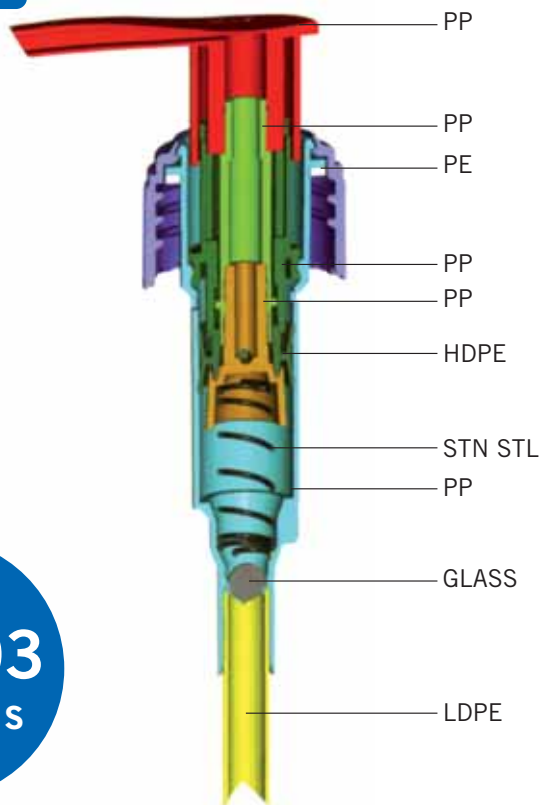

**FP-101**  
series

**0,75±0,10ML/T**

FOAM

SPRAY

28/400

28/410

28/415

# pulverizadoras

**FS-601**  
series

0,12±0,02ML/T

**FS-608**  
series

tipos de  
rosca

18/410
18/415
20/410
20/415
22/415
24/410
24/415
28/410

0,12±0,02ML/T

# dosificadoras

**FL-303**  
series

**1,30±0,20ML/T**

**FL-304**  
series

**2,00±0,20ML/T**

1,80±0,20ML/T

**FL-310**  
series

24/410-1

24/410-2

24/415-2

A-1

E-1

28/400-2

28/410-1

28/410-2

B-1