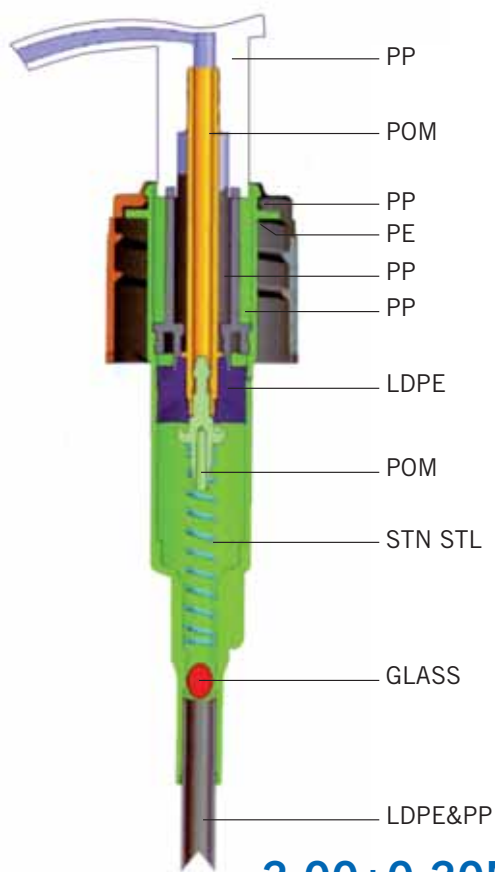

# pistolas pulverizadoras

**FP-109**  
series

**0,25±0,05ML/T**

FOAM

SPRAY

20/410

24/410

28/410

**FP-101**  
series

**0,75±0,10ML/T**

FOAM

SPRAY

28/400

28/410

28/415

# pulverizadoras

**FS-601**  
series

0,12±0,02ML/T

**FS-608**  
series

tipos de  
rosca

18/410
18/415
20/410
20/415
22/415
24/410
24/415
28/410

0,12±0,02ML/T

# dosificadoras

**FL-303**  
series

**1,30±0,20ML/T**

**FL-304**  
series

**2,00±0,20ML/T**

1,80±0,20ML/T

**FL-310**  
series

24/410-1